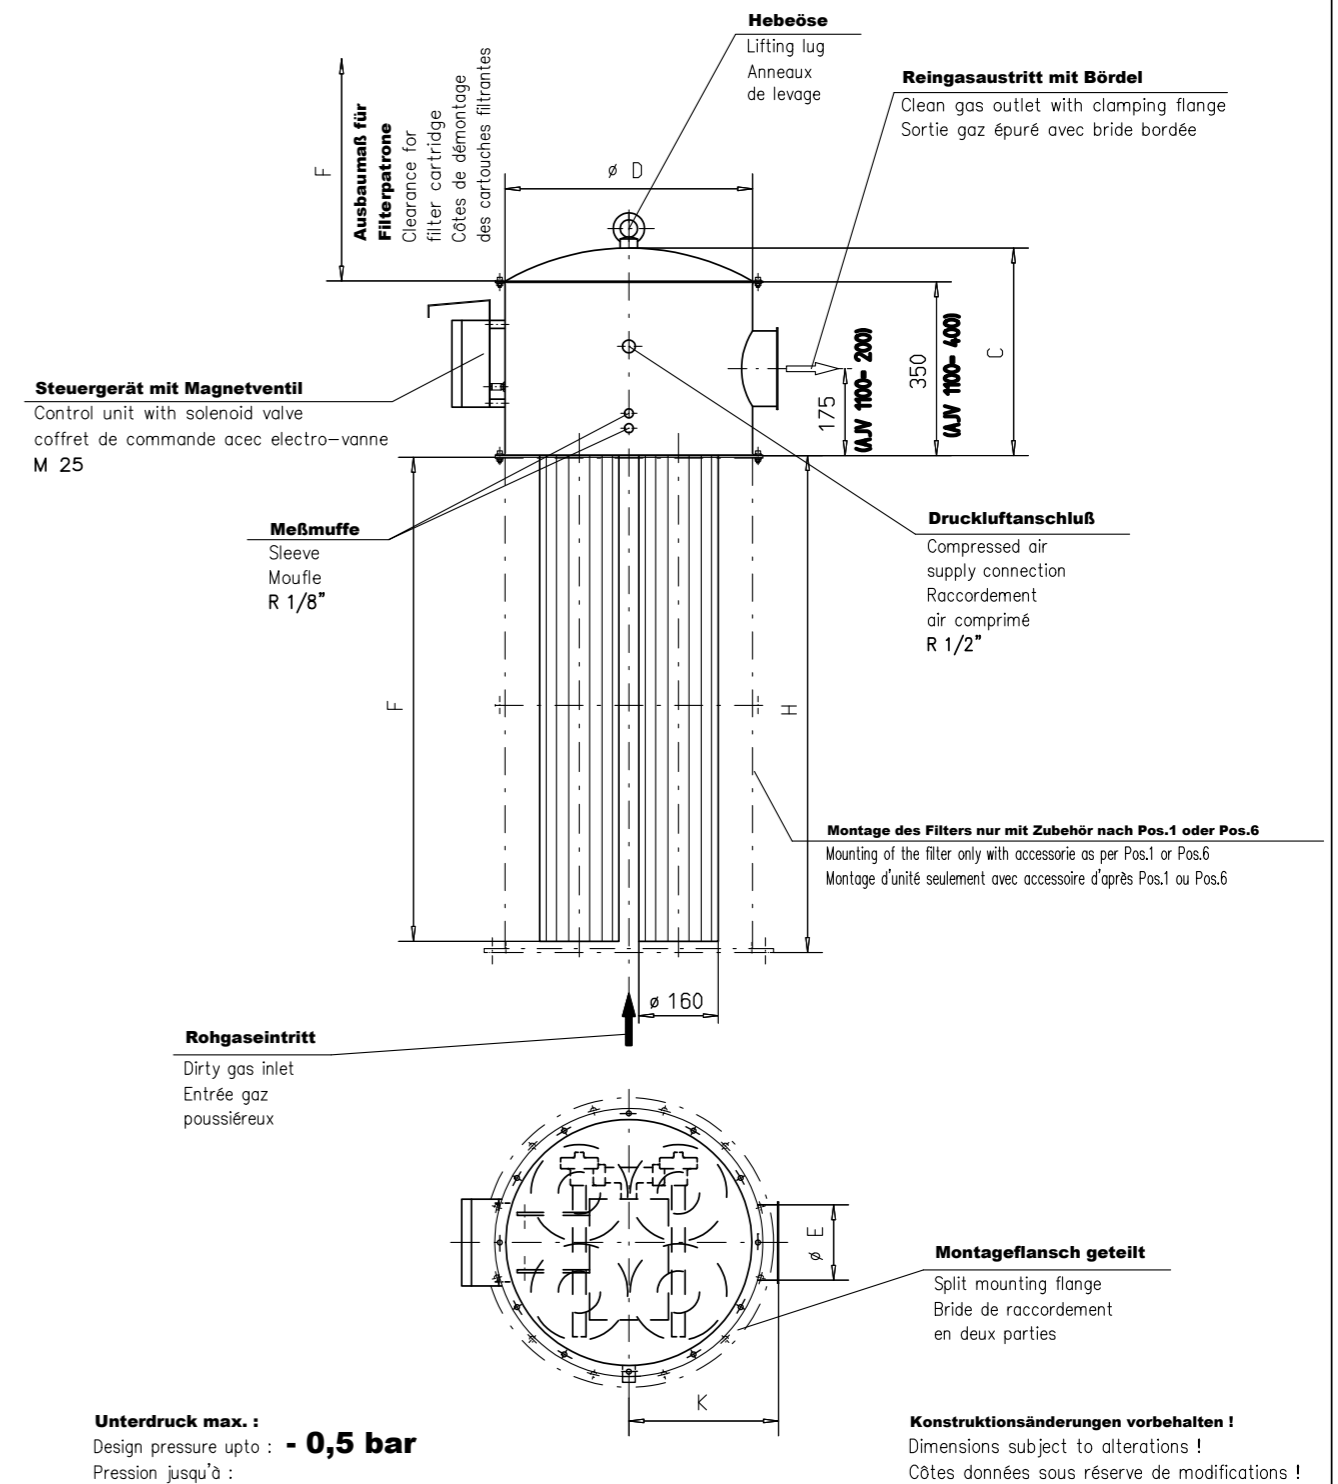

Weiteres Zubehör / Other accessories / Autres accessoires:
 s. Reg. 9 + 10 / see chapter 9 + 10 / voir registre 9 + 10
 • Steuergerät / Control unit / Coffret de commande
 • Differenzdruck-Meßgerät / Differential press. instrument / Appareil de mesure
 • Steuerluftrückführung / Venting of solenoid valve / Rejet de l'air des vannes
 • Wartungseinheit / Maintenance unit / Unité d'entretien
 • Zellenradschleuse / Rotary valve / sas rotatif

Alle Stutzen lieferbar mit / Connecting piece available with/
 Pièce de raccordement livrable avec:
 Flansch / Flange as per / Bride conforme à:
 oder Bördel / or clamping flange / ou bride bordée
 s. Reg. 9 / see chapter 9 / voir registre 9

Unterdruck max. :
 Design pressure upto : **- 0,5 bar**
 Pression jusqu'à :

Konstruktionsänderungen vorbehalten!
 Dimensions subject to alterations!
 Cotes données sous réserve de modifications!