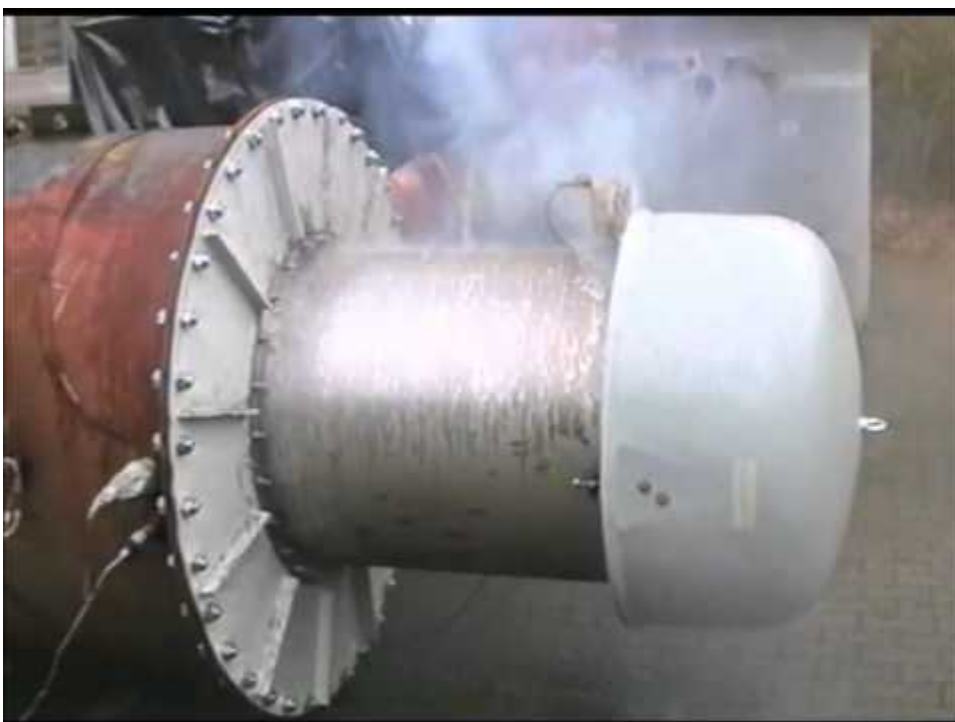

- **Explosion testing of a silo vent filter**

Explosion trials of a silo vent filter INFA-JETRON Typ AJB to prove pressure shock resistance.

- **Explosionsversuche an einem Patronenfilter**

Explosionsversuche an einem Patronenfilter INFA-VARIO-JET Typ AJV zum Nachweis der Druckstoßfestigkeit.

- **Explosionsversuche an einem Siloaufsatzfilter**

Siloaufsatzfilter INFA-JETRON Typ AJB wird in Explosionsversuchen auf Druckstoßfestigkeit getestet.

- **Explosion testing of a pocket filter**

As proof of the pressure shock resistance, the DEKRA executed two explosion testings of a pocket filter type AJN 1/603 SL on ...